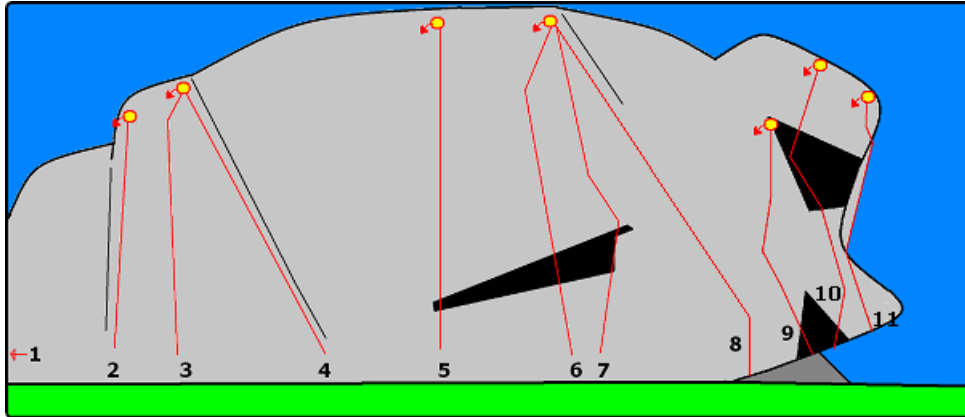

VOIEVEGGEN

Sektor "WALL OF BLAME"

| SEKTOR WALL OF BLAME | | Navn | Karakter | Grad |
|----------------------|----|-----------------------|----------|------|
| | 1 | Velkomst Bulderet | Bulder | 6A+ |
| | 2 | Blomstergutten | 👉. 📍 | 4+ |
| | 3 | Macgyver | 👉. 📍 | 6- |
| | 4 | Lommedamen | 👉. 📍 | 5- |
| | 5 | Samen | 👉. 📍 | 6- |
| | 6 | Barbie | 👉. 📍 | 6- |
| | 7 | Stompen | 👉. 📍 | 6- |
| | 8 | Grisen | 👉. 📍 | 5+ |
| | 9 | Kattekvinnen | 👉. 📍 | 5+ |
| | 10 | Lillemor | 👉. 📍 | 7+ |
| | 11 | Kristiansands Fineste | 👉. 📍 | 7 |

| SEKTOR 2 | | Navn | Karakter | Grad |
|----------|----------|----------------------------|----------|------|
| | 1 | Åpent Prosjekt (Kun anker) | 📍 | ? |
| | 2 | Åpent Prosjekt | 👉. 📍 | ? |
| 3 | Jomfruen | 👉. 📍 | 5+ | |